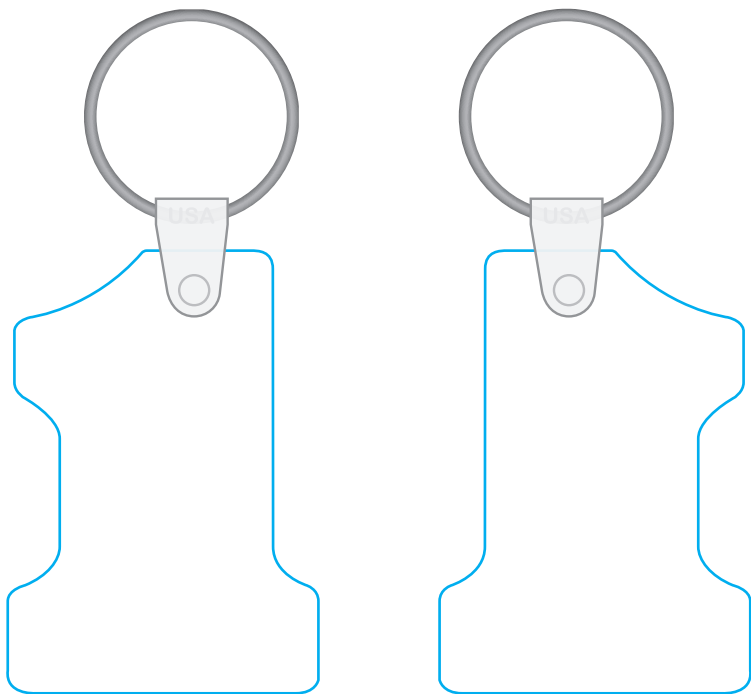

ITEM #4910 - VINYL KEY FOB - STYLE B (DC#4483) - 2.36" x 1.31"

ITEM #4910 - VINYL KEY FOB - STYLE C (DC#5876) - 2.5" x 1.25"

ITEM #4910 - VINYL KEY FOB - STYLE D (DC#1822) - 3.25" x 1.14"

ITEM #4910 - VINYL KEY FOB - STYLE E (DC#600) - 2.2" x 1.56"

ITEM #4910 - VINYL KEY FOB - STYLE (DC#1173) - 2.68" x 1.87"

ITEM #4910 - VINYL KEY FOB - STYLE G (DC#11444) - 2.13" x 1.58"

ITEM #4910 - VINYL KEY FOB - STYLE H (DC#5294) - 2.03" x 2.23"

ITEM #4910 - VINYL KEY FOB - STYLE J (DC#18512) - 2.5" x 1.27"

ITEM #4910 - VINYL KEY FOB - STYLE K (DC#18118) - 2.54" x 1.02"

ITEM #4910 - VINYL KEY FOB - STYLE M (DC#15771) - 2.72" x 1.125"

ITEM #4910 - VINYL KEY FOB - STYLE N (DC#5146) - 2.85" x 1.18"

ITEM #4910 - VINYL KEY FOB - STYLE P (SMALL #1) - 1.61" x 2.3"